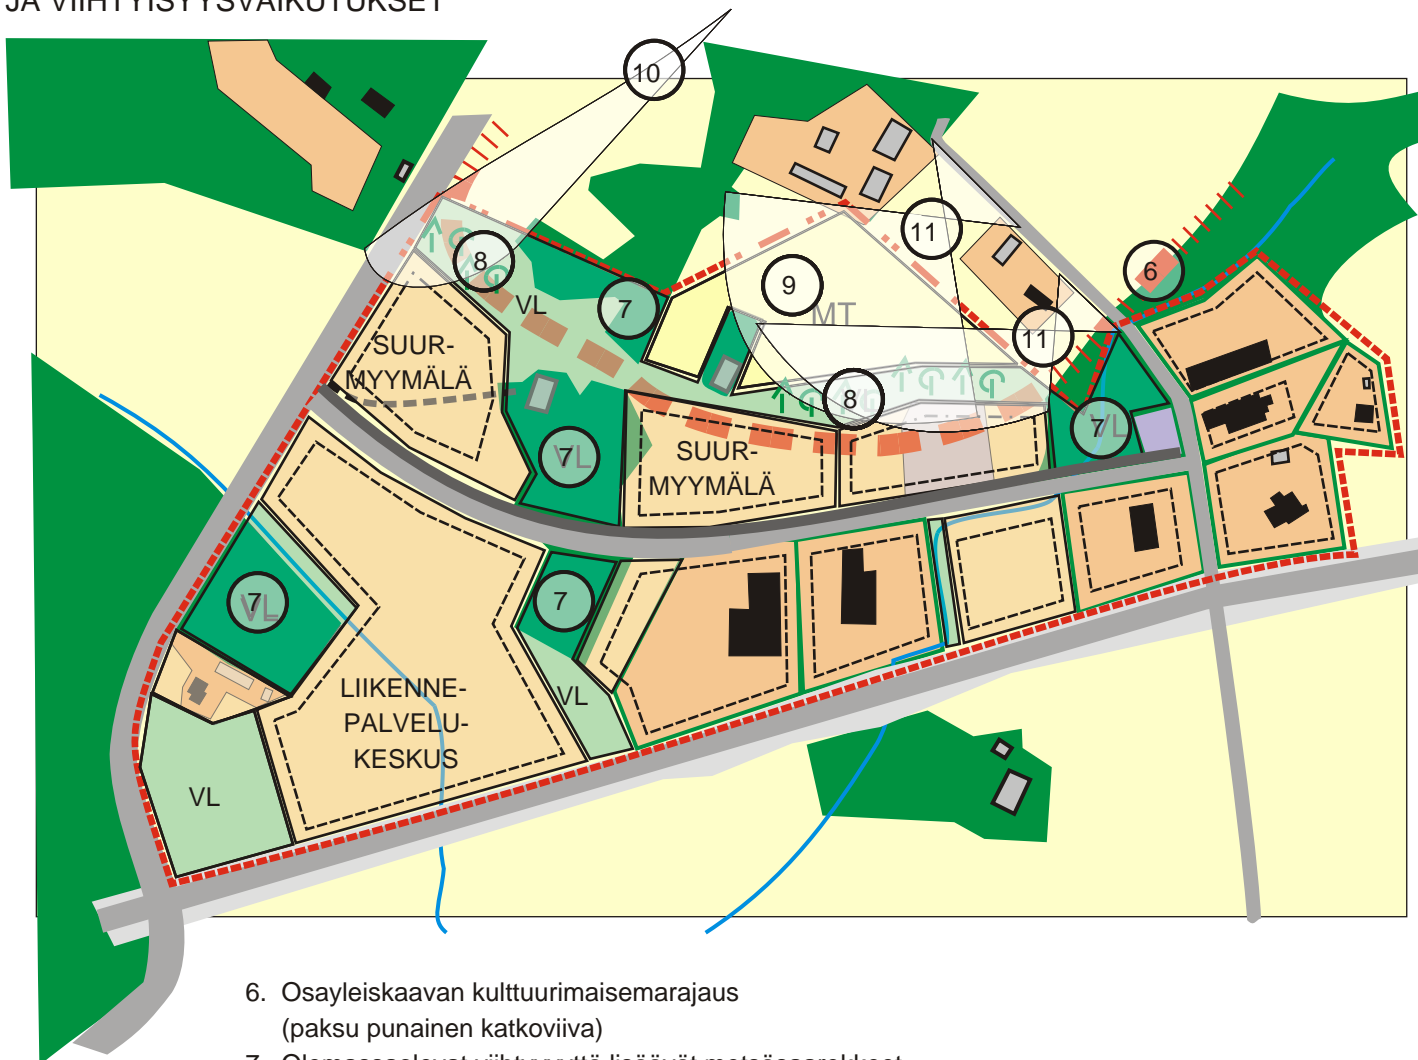

MAISEMA- JA VIIHTYISYYSVAIKUTUKSET

6. Osayleiskaavan kulttuurimaisemarajaus (paksu punainen katkoviiva)
7. Olemassaolevat viihtyvyyttä lisäävät metsäsaarekkeet
8. Maisemaa parantavat metsäistutukset
9. Maisemallisesti tärkeä avoin peltoalue
10. Näkymäsektori Kerolan suunnasta
11. Näkymäsektorit kartanoiden väliseltä peltoaukealta ja Pehtoorintieltä